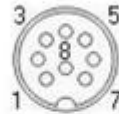

Audi
CD changer
wiring

CD changer

CD changer

Function	Radio plug	8-pin DIN	13-pin DIN	Phatnoise
DI (CDC-->HU)	13	2	11	25
DO (HU-->CDC)	14	6	13	24
CLOCK	15	8	9	12
DATA GROUND	chassis		5	4,16
+12v	16	1	10	10,13
ACC	17	7	7	14
AUDIO GROUND	18	4	2,4	3
LEFT	19	5	3	1
RIGHT	20	3	1	2