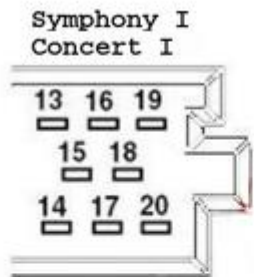

Audi
CD changer
wiring

CD changer

CD changer

Function	Radio plug	8-pin DIN	13-pin DIN	Phatnoise
DI (CDC-->HU)	13	2	11	25
DO (HU-->CDC)	14	6	13	24
CLOCK	15	8	9	12
DATA GROUND	chassis		5	4,16
+12v	16	1	10	10,13
ACC	17	7	7	14
AUDIO GROUND	18	4	2,4	3
LEFT	19	5	3	1
RIGHT	20	3	1	2